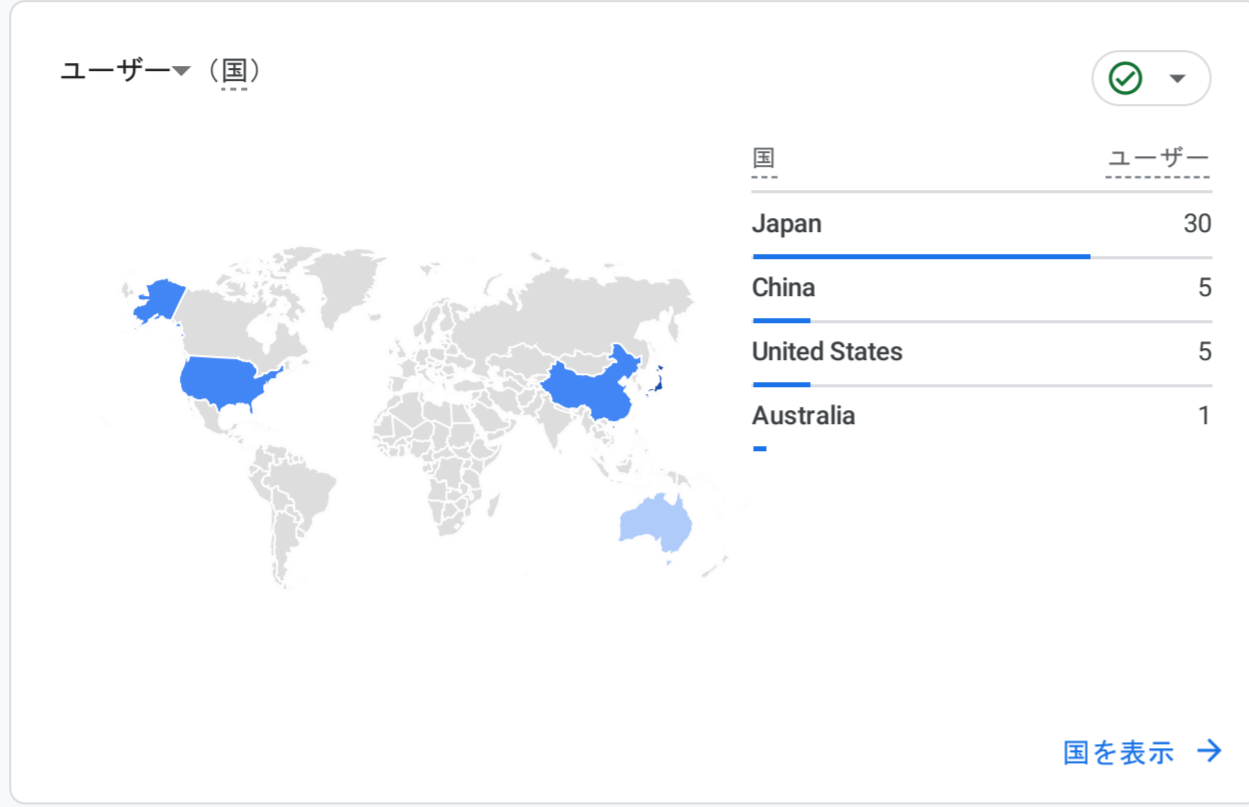

すべてのユーザー 比較対象を追加

カスタム 7月1日～2024年7月31日

レポートのスナップショット

閲覧数が最も多いページとスクリーン

LTV の取得先