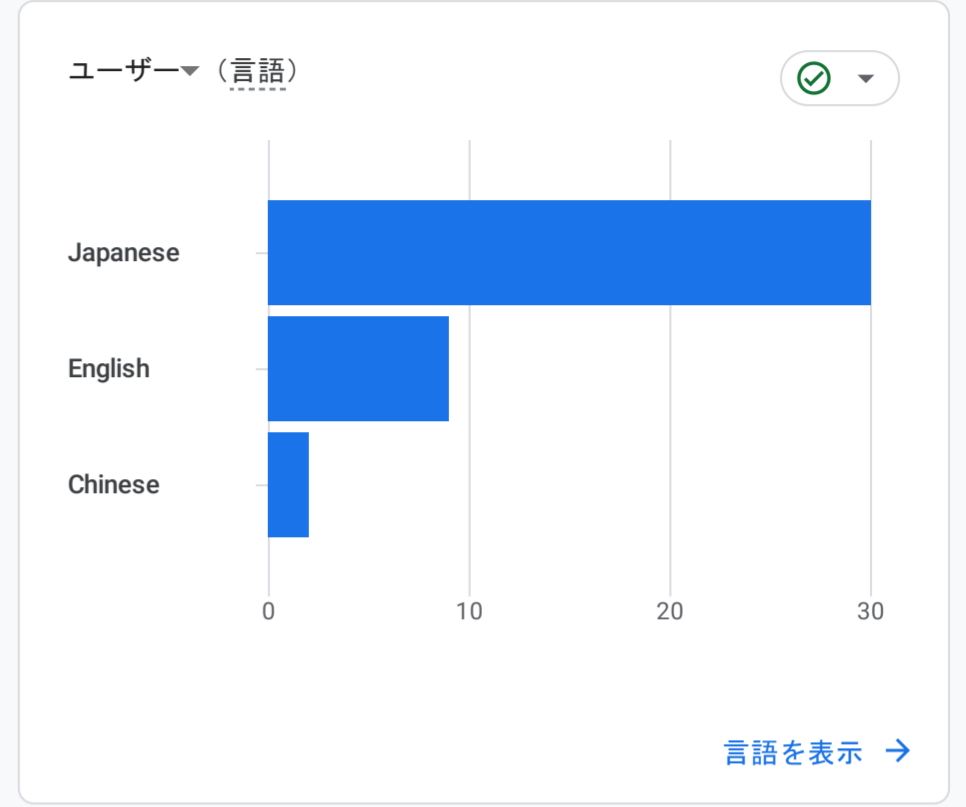

すべてのユーザー 比較対象を追加

カスタム 7月1日～2024年7月31日

レポートのスナップショット

閲覧数が最も多いページとスクリーン

LTV の取得先