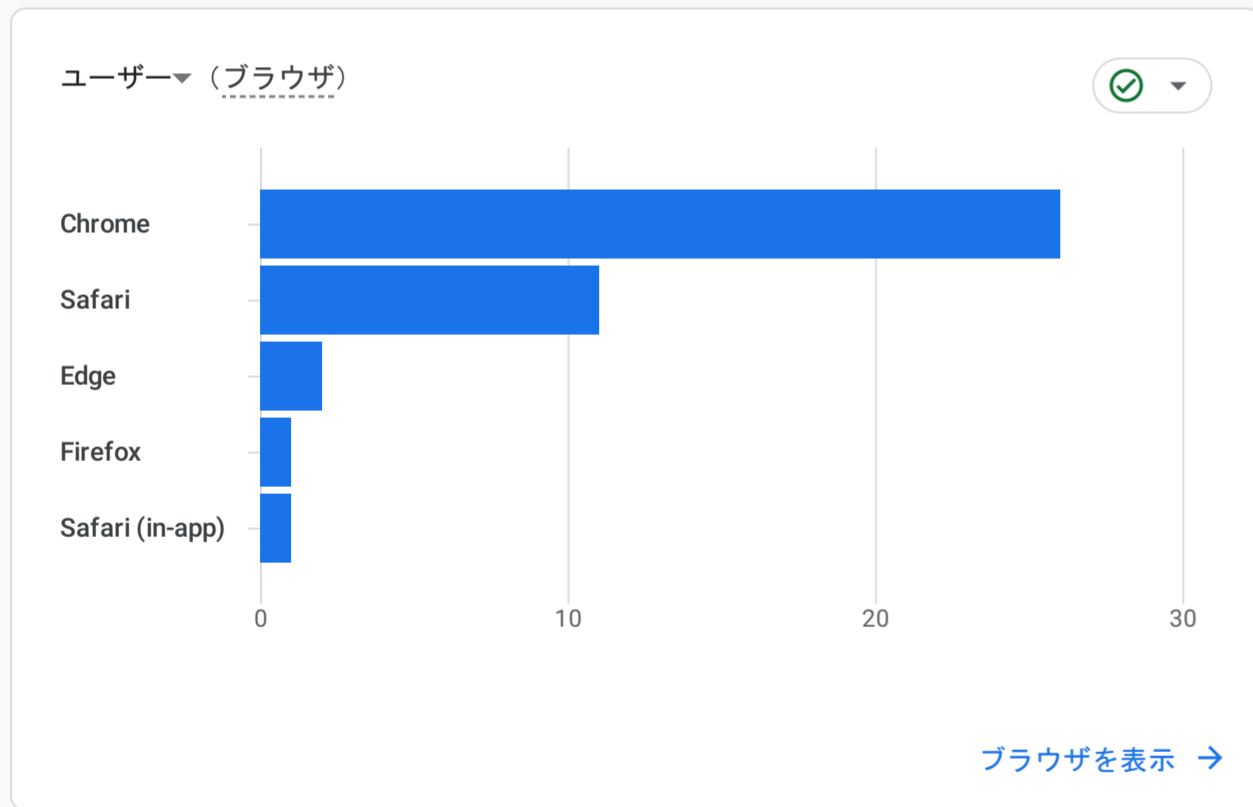

すべてのユーザー 比較対象を追加

カスタム 7月1日～2024年7月31日

レポートのスナップショット

閲覧数が最も多いページとスクリーン

LTV の取得先