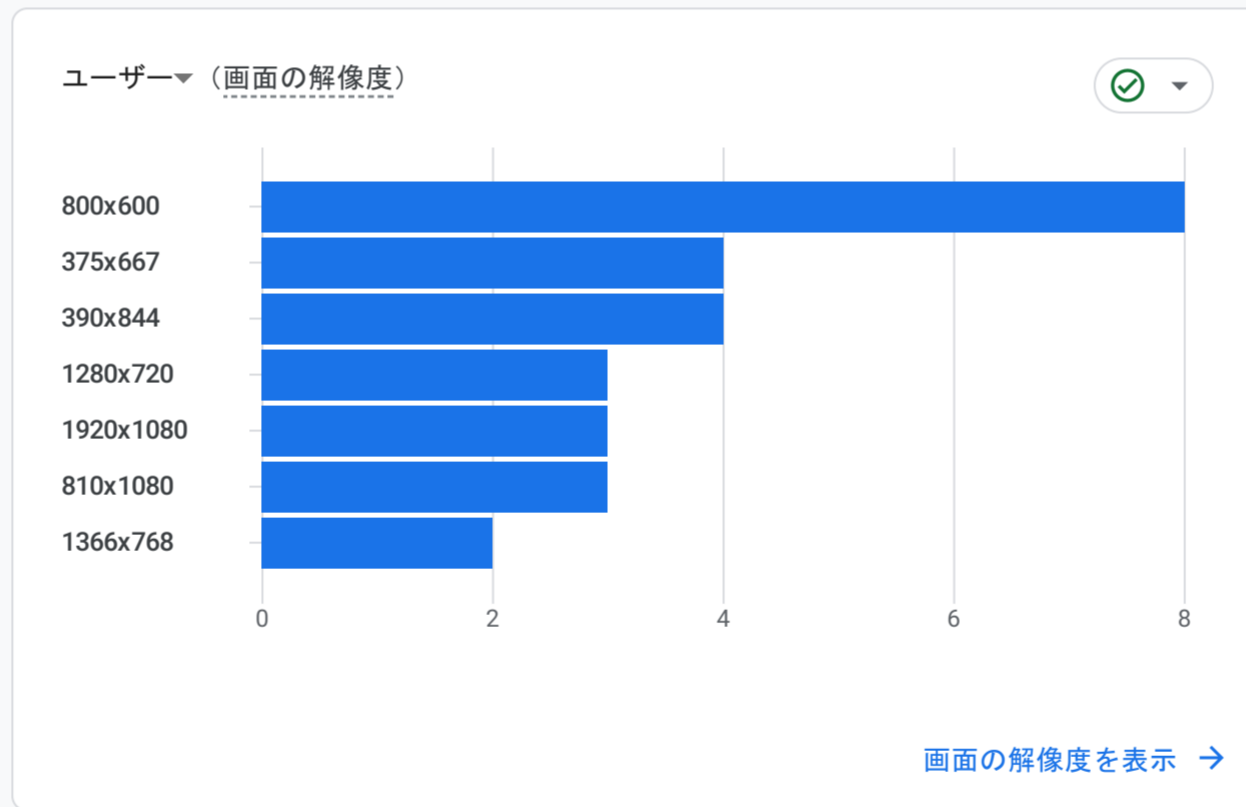

すべてのユーザー 比較対象を追加

カスタム 7月1日～2024年7月31日

レポートのスナップショット

閲覧数が最も多いページとスクリーン

LTV の取得先