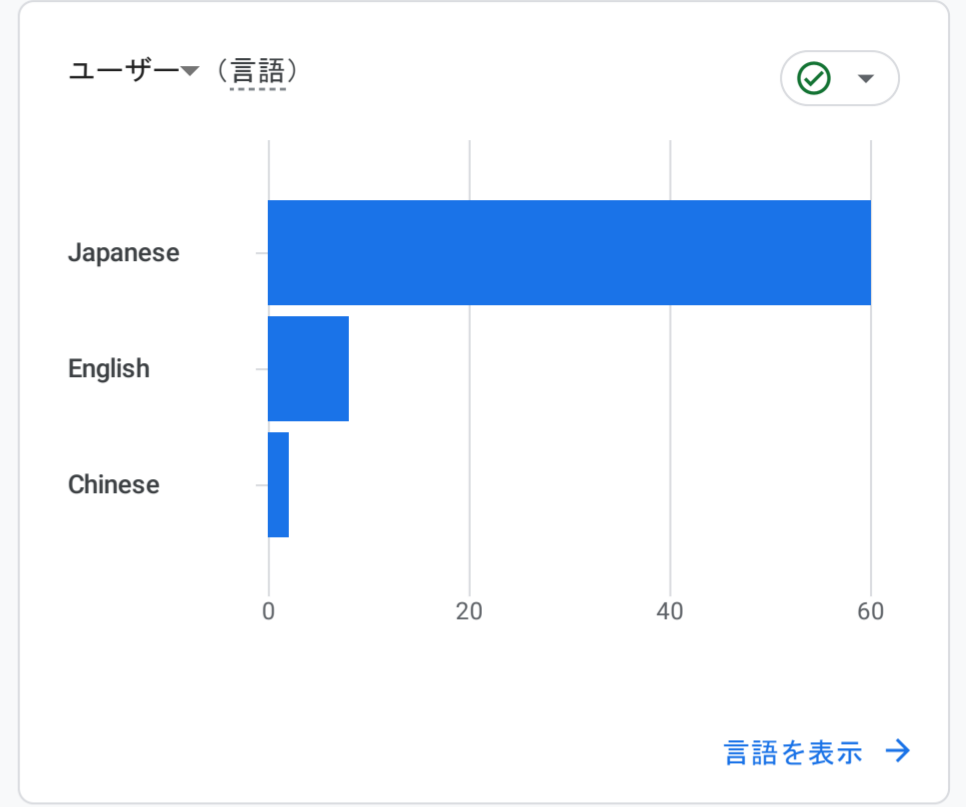

すべてのユーザー 比較対象を追加

カスタム 6月1日～2024年6月30日

レポートのスナップショット

閲覧数が最も多いページとスクリーン

LTV の取得先