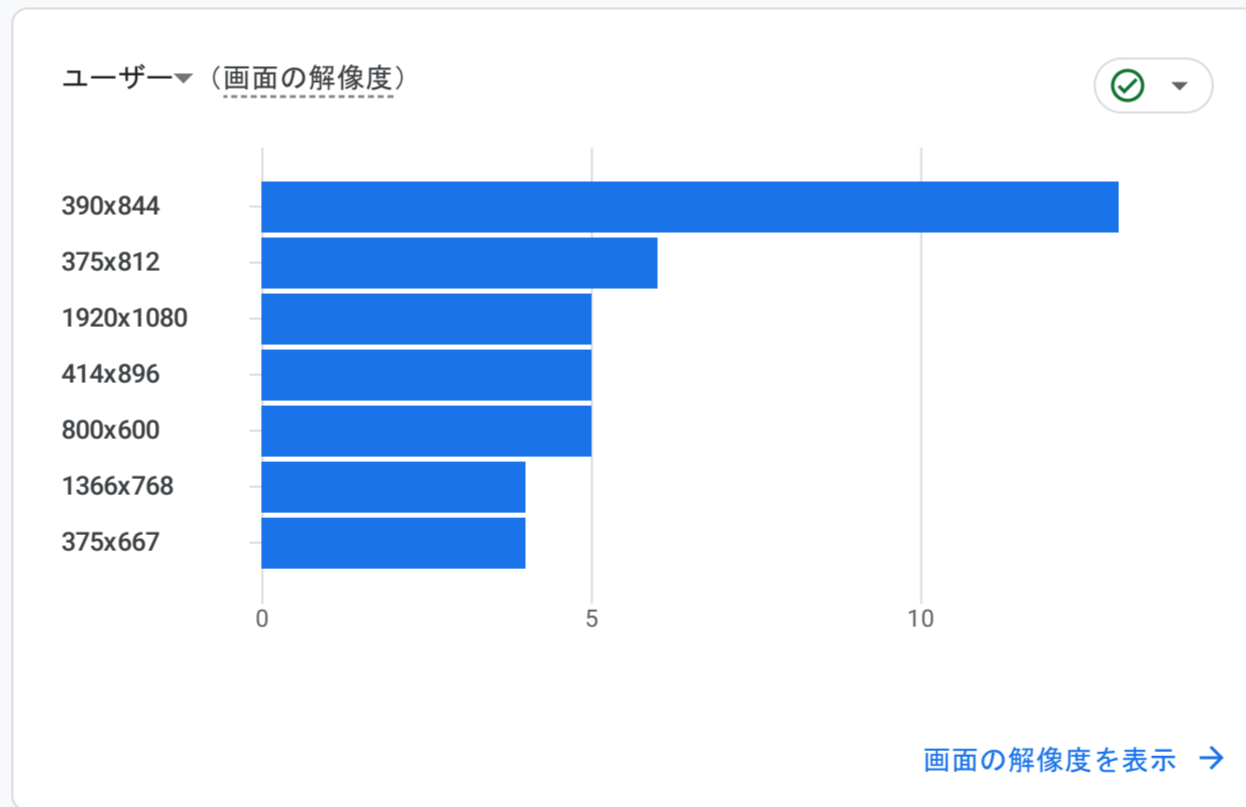

すべてのユーザー 比較対象を追加

カスタム 6月1日～2024年6月30日

レポートのスナップショット

閲覧数が最も多いページとスクリーン

LTV の取得先