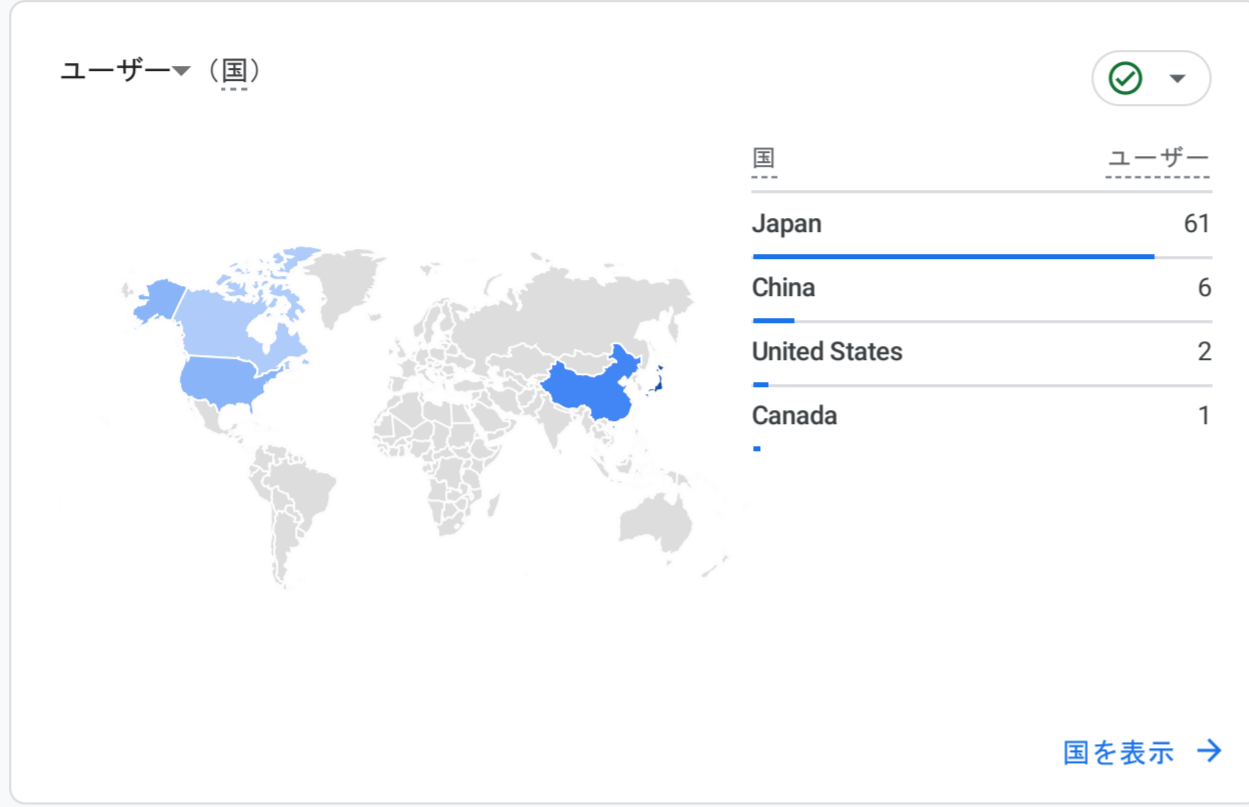

すべてのユーザー 比較対象を追加

カスタム 6月1日～2024年6月30日

レポートのスナップショット

閲覧数が最も多いページとスクリーン

LTV の取得先