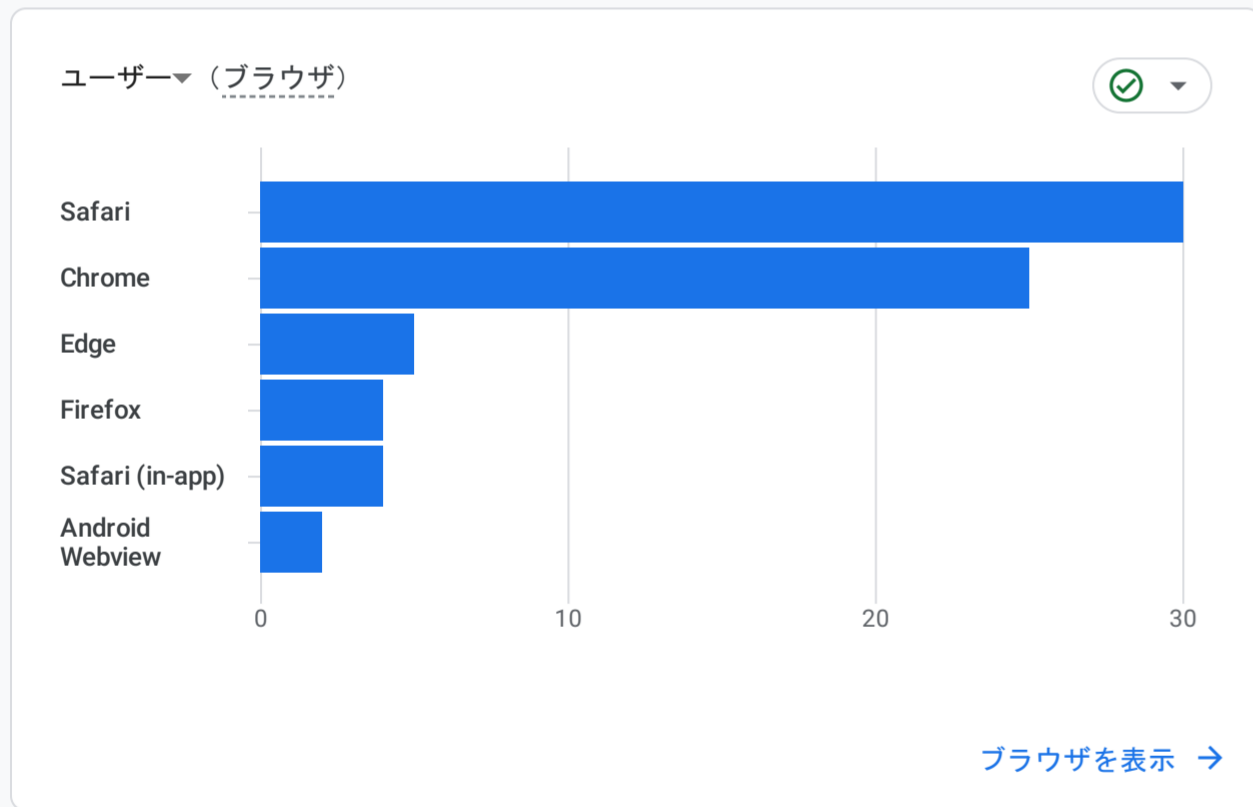

すべてのユーザー 比較対象を追加

カスタム 6月1日～2024年6月30日

レポートのスナップショット

閲覧数が最も多いページとスクリーン

LTV の取得先