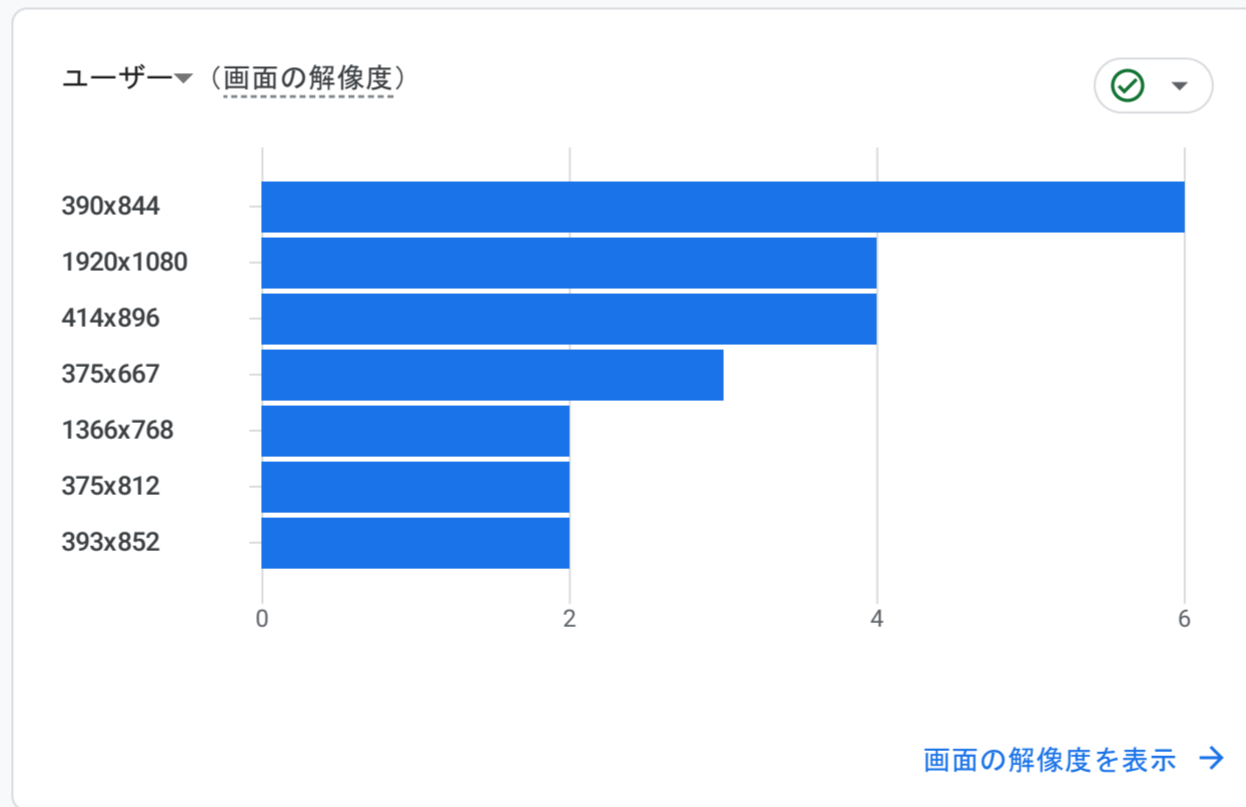

すべてのユーザー 比較対象を追加

カスタム 5月1日~2024年5月31日

レポートのスナップショット

閲覧数が最も多いページとスクリーン

LTVの取得先