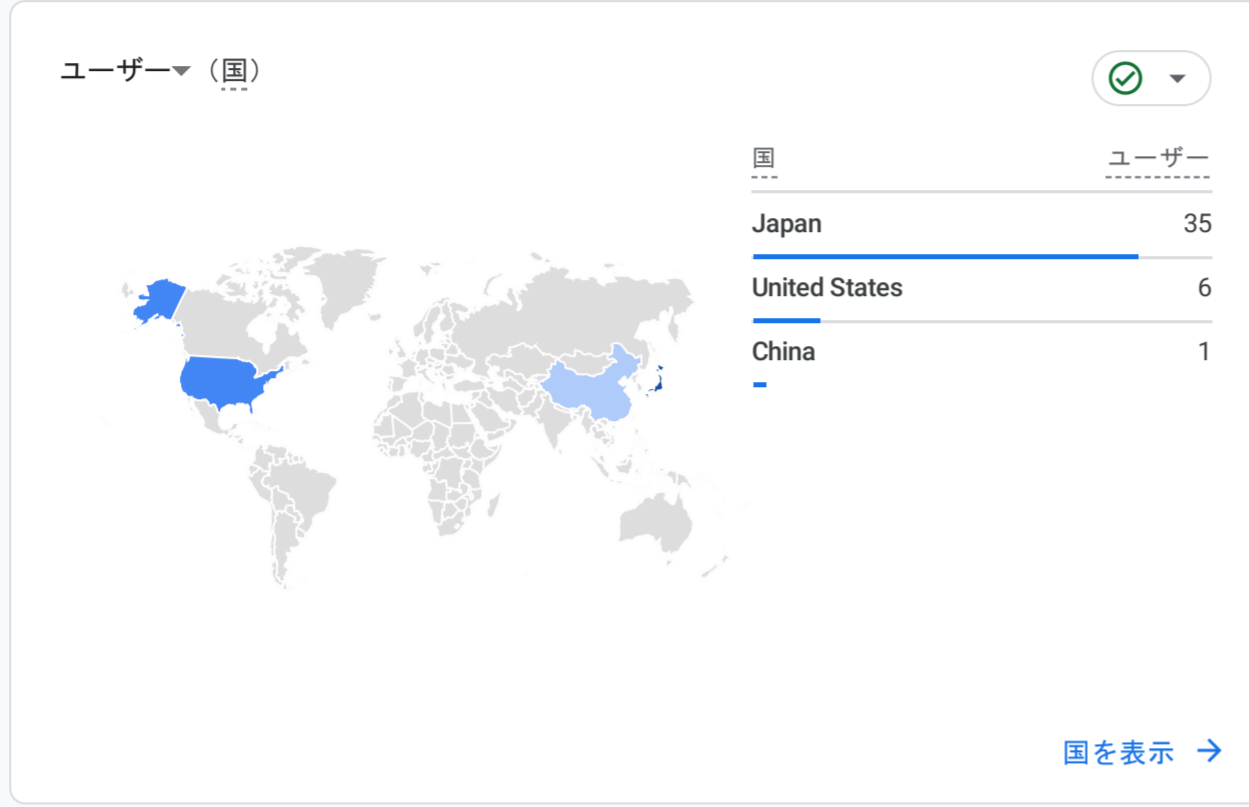

すべてのユーザー 比較対象を追加

カスタム 5月1日~2024年5月31日

レポートのスナップショット

閲覧数が最も多いページとスクリーン

LTVの取得先