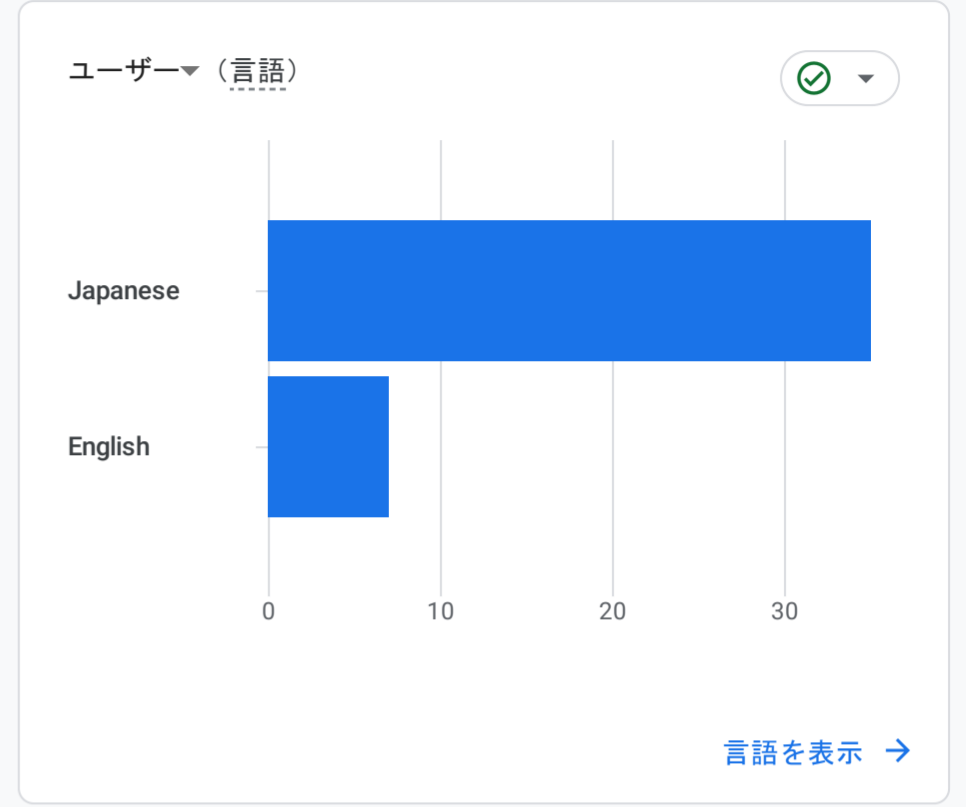

すべてのユーザー 比較対象を追加

カスタム 5月1日~2024年5月31日

レポートのスナップショット

閲覧数が最も多いページとスクリーン

LTVの取得先