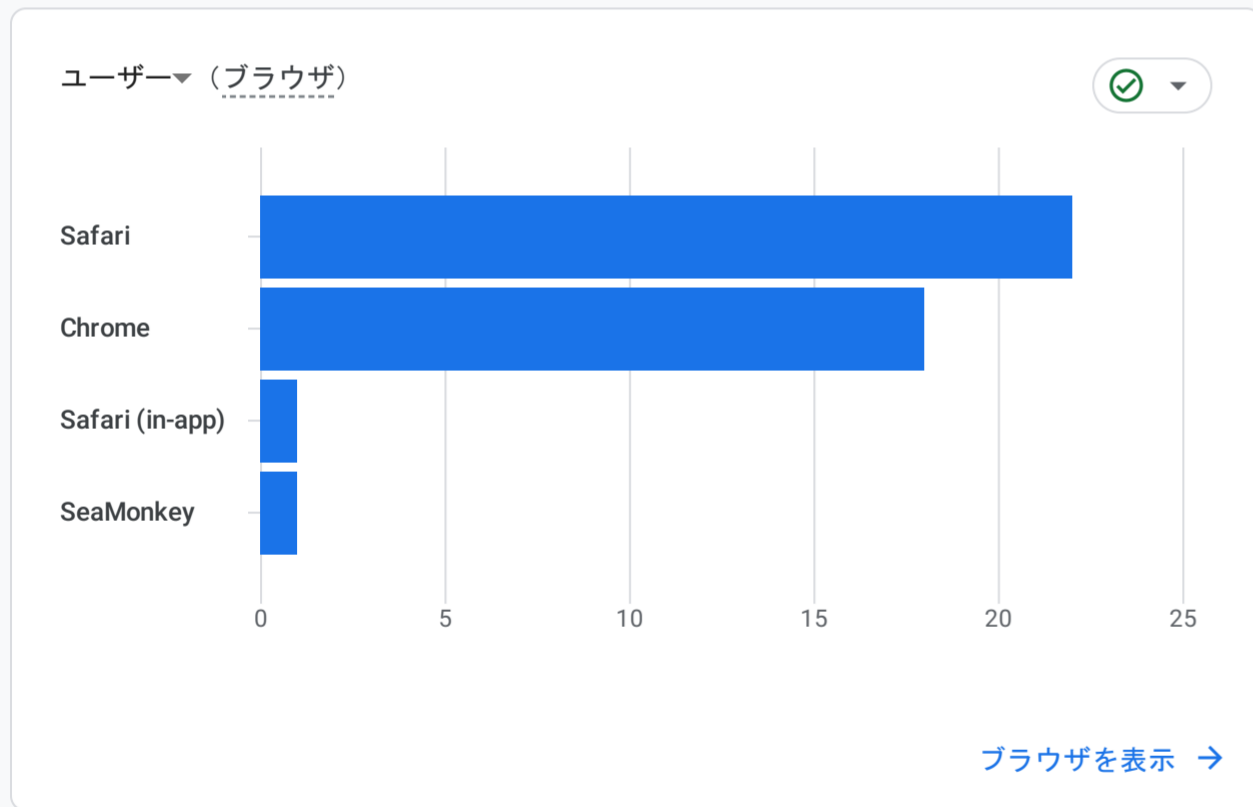

すべてのユーザー 比較対象を追加

カスタム 5月1日~2024年5月31日

レポートのスナップショット

閲覧数が最も多いページとスクリーン

LTVの取得先