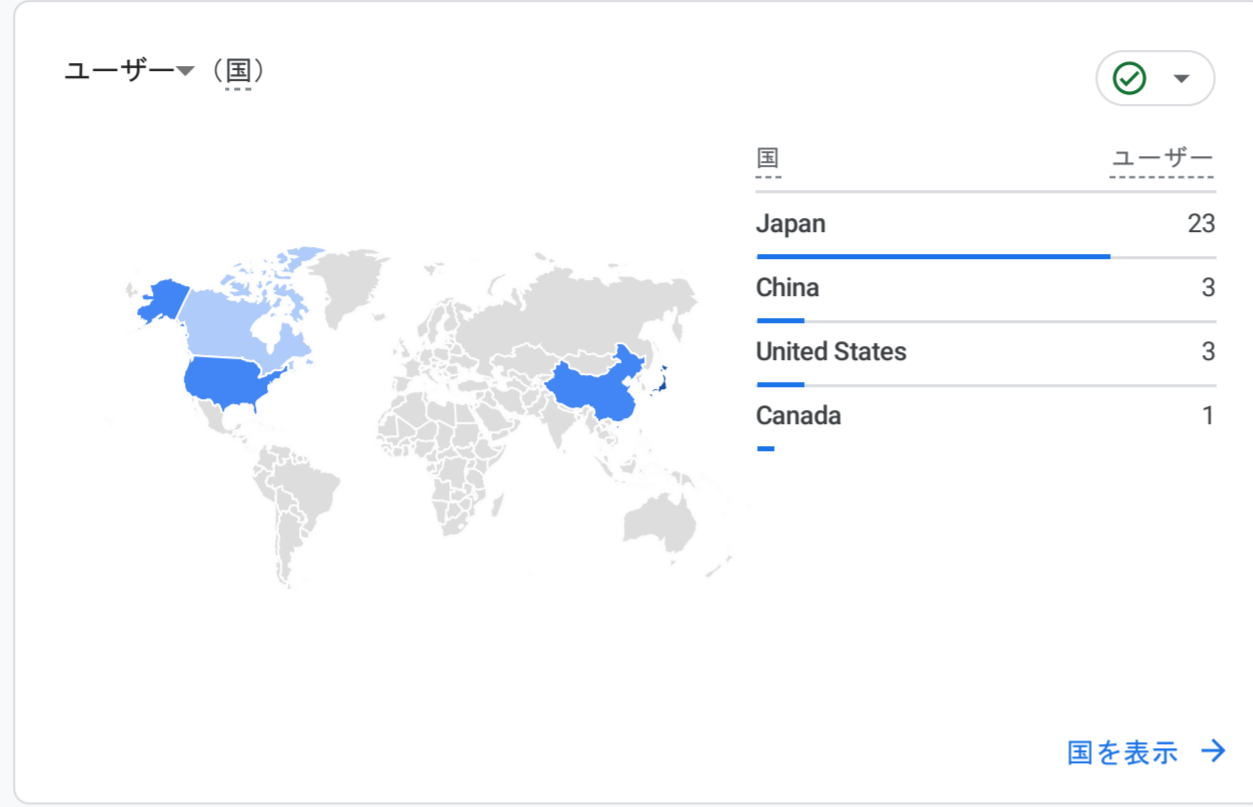

すべてのユーザー 比較対象を追加

カスタム 4月1日～2024年4月30日

レポートのスナップショット

閲覧数が最も多いページとスクリーン

ユーザー (ページタイトルとスクリーンク...)

ページタイトルとスクリー...	ユーザー
blog.合唱アンサンブル.com ...	9
blog.合唱アンサンブル.com	7
【本サイト更新】2024/04/1...	6
箕輪久夫先生 逝去 blog.合...	4
【本サイト更新】2024/04/1...	3
2016/06/25の日記：合唱樹II...	1
【出演告知】第20回リッ...	1

ページとスクリーンを表示 →

ユーザー (市区町村)

市区町村	ユーザー
Niigata	2
Shibuya City	2
Utsunomiya	2
Akashi	1
Coffeyville	1
Fuchu	1
Fukuoka	1

都市を表示 →

LTV の取得先