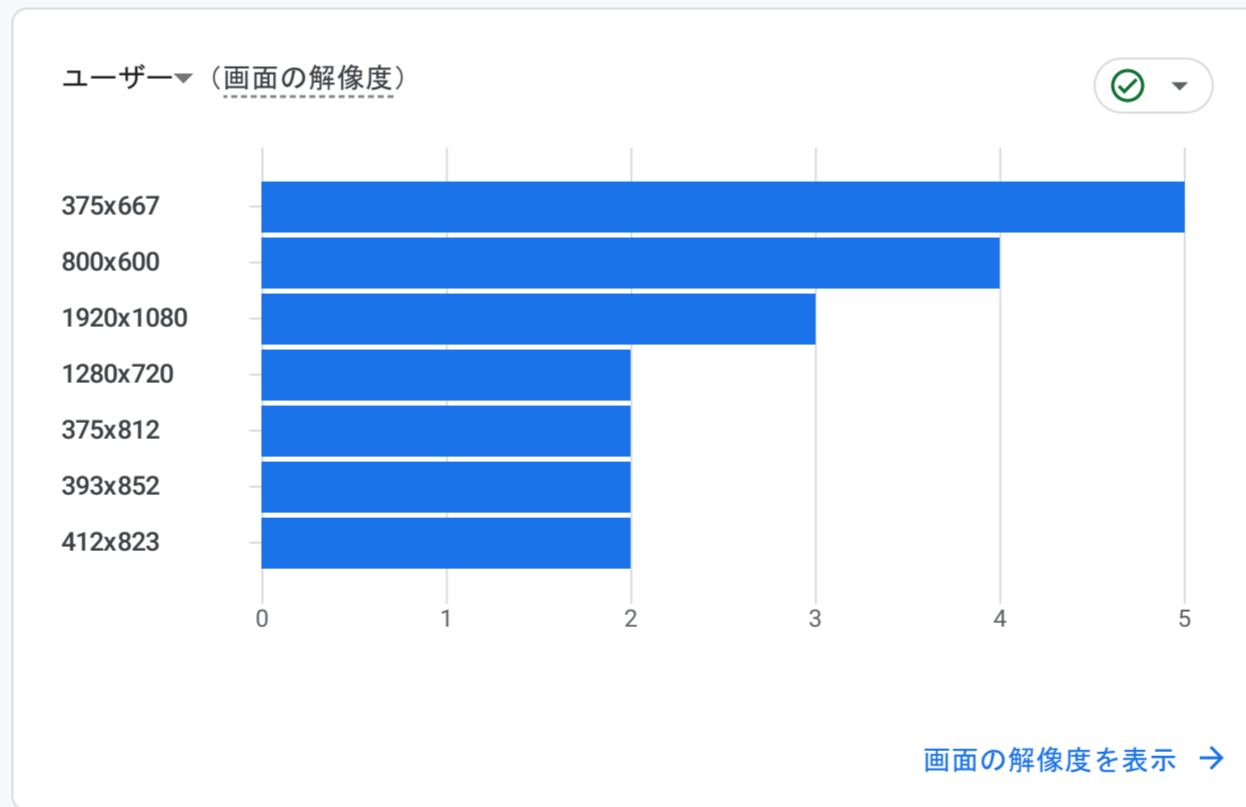

すべてのユーザー 比較対象を追加

カスタム 4月1日～2024年4月30日

レポートのスナップショット

閲覧数が最も多いページとスクリーン

ユーザー (ページタイトルとスクリーンク...)

ページタイトルとスクリー...	ユーザー
blog.合唱アンサンブル.com ...	9
blog.合唱アンサンブル.com	7
【本サイト更新】2024/04/1...	6
箕輪久夫先生 逝去 blog.合...	4
【本サイト更新】2024/04/1...	3
2016/06/25の日記：合唱樹II...	1
【出演告知】第20回リッ...	1

ページとスクリーンを表示 →

ユーザー (市区町村)

市区町村	ユーザー
Niigata	2
Shibuya City	2
Utsunomiya	2
Akashi	1
Coffeyville	1
Fuchu	1
Fukuoka	1

都市を表示 →

LTV の取得先