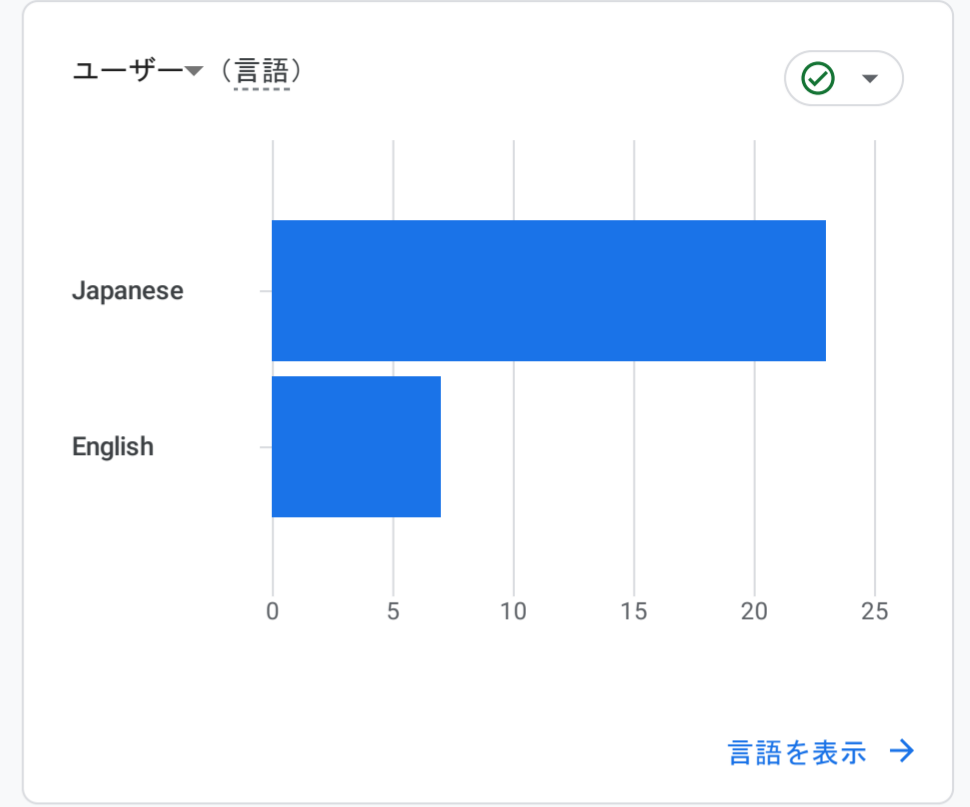

ユーザー (市区町村)

市区町村	ユーザー
Niigata	2
Shibuya City	2
Utsunomiya	2
Akashi	1
Coffeyville	1
Fuchu	1
Fukuoka	1

都市を表示 →