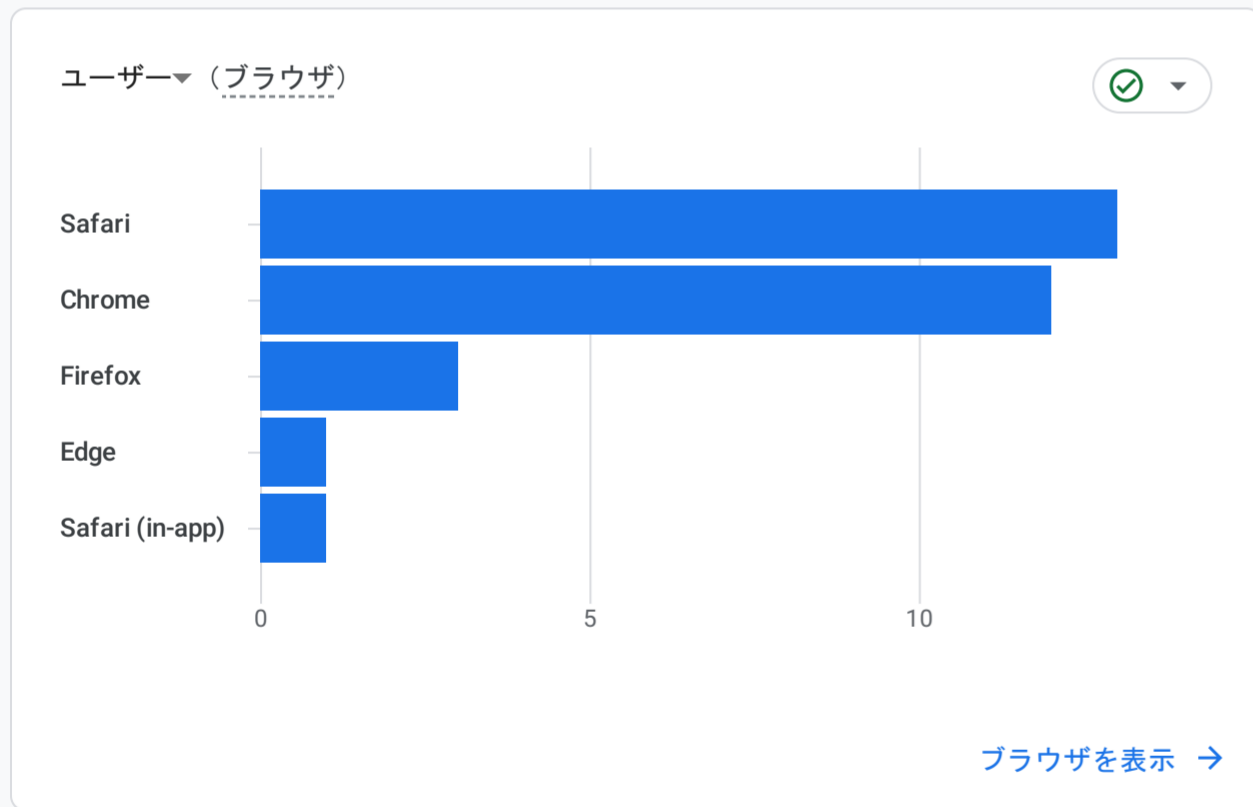

ユーザー (市区町村)

市区町村	ユーザー
Niigata	2
Shibuya City	2
Utsunomiya	2
Akashi	1
Coffeyville	1
Fuchu	1
Fukuoka	1

都市を表示 →